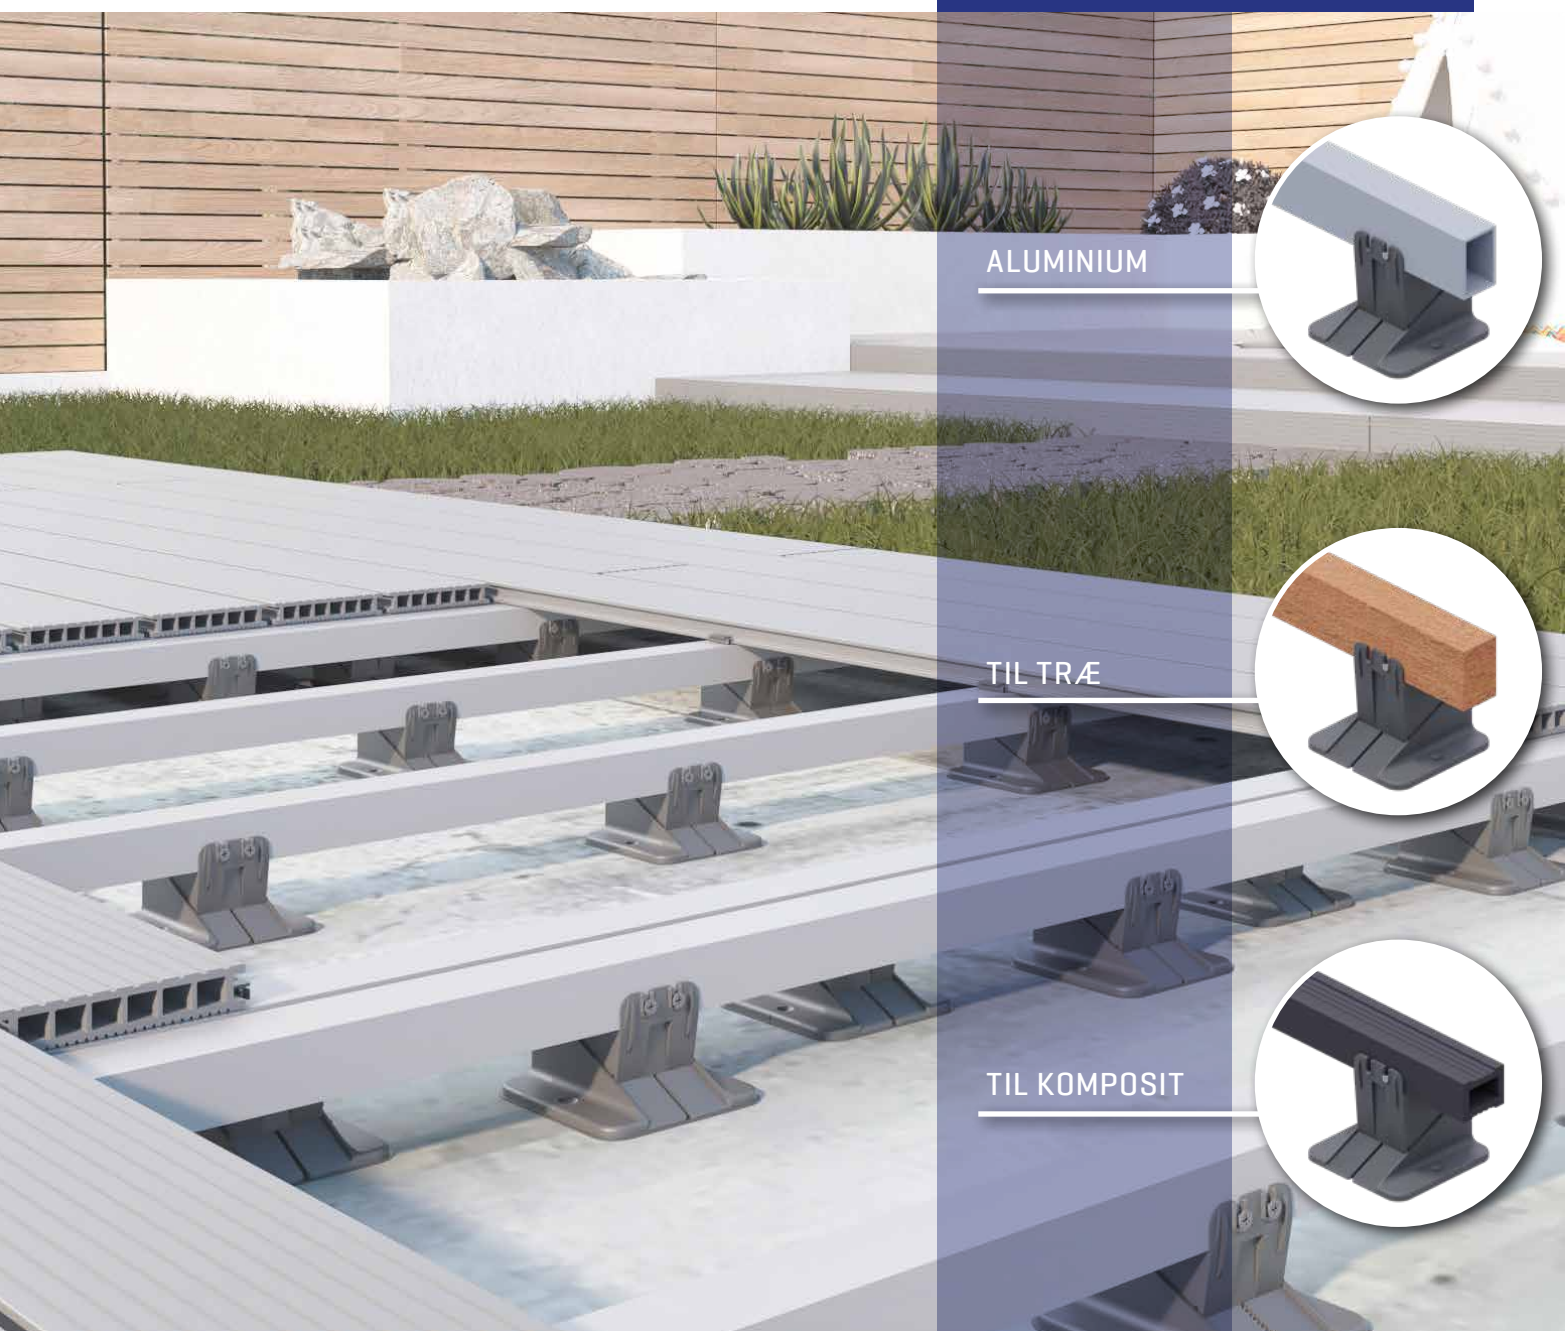

RAPTOR

RAPTOR SERIEN

TIL STRØER

ALUMINIUM