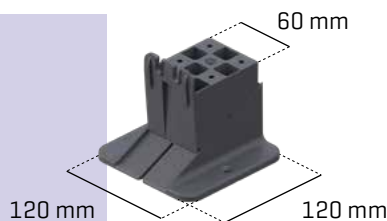

Høj støttestabilitet sikres af nogle af de største bundkiler og kiler på markedet.