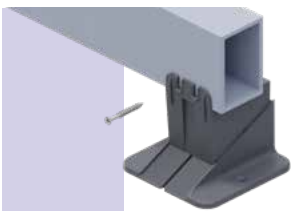

Nivelleringskive

Nødvendig på overflader med betydelige hældninger. Den kompenserer for en hældning på 7%.

Lydreduktionsplade

Skaber yderligere lydisolering og øger komforten ved brug af terrassen eller gulvet.

Tankevækkende og forbedret design

Nem og hurtig installation takket være de justerbare opklodsninger til sidemontering af strøerne.

Høj støttestabilitet sikres af nogle af de største bundkiler og kiler på markedet.

Anbefales på overflader med betydelige hældninger.

Nem afstivning af de justerbare opklodsninger ved hjælp af skruer i forberedte monteringshuller.

Alle dele i systemet har monteringshuller og drænhuller.