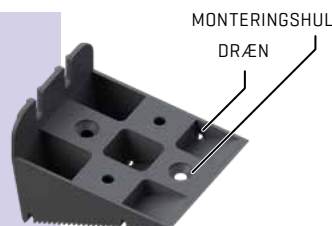

Nivelleringskive

Nødvendig på overflader med betydelige hældninger. Den kompenserer for en hældning på 7%.

Lydreduktionsplade

Skaber yderligere lydisolering og øger komforten ved brug af terrassen eller gulvet.

Tankevækkende og forbedret design

Nem og hurtig installation takket være de justerbare opklodsninger til sidemontering af strøerne.

Høj støttestabilitet sikres af nogle af de største bundkiler og kiler på markedet.

Anbefales på overflader med betydelige hældninger.

Nem afstivning af de justerbare opklodsninger ved hjælp af skruer i forberedte monteringshuller.

Alle dele i systemet har monteringshuller og drænhuller.